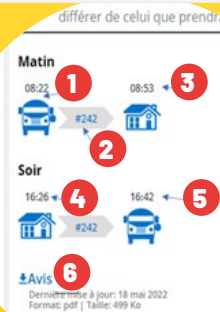

## ANNÉE SCOLAIRE 2023-2024

Durant la semaine du **21 août 2023**, de façon progressive, les informations concernant le transport de votre enfant seront disponibles sur le **Portail Parents**.  
Votre enfant n'aura plus besoin d'avoir en main le bordereau de transport pour accéder à son autobus lors de la 1<sup>re</sup> journée de classe.

### POUR CONNAÎTRE LES INFORMATIONS

En vous connectant au **Portail Parents**, rendez-vous sous l'onglet « **DOSSIER** »

C'est en appuyant sur l'**icône de l'autobus** que vous verrez le nom de l'arrêt

Dans cet onglet, vous trouverez :

- 1 L'heure d'embarquement
- 2 Le numéro de parcours de votre enfant
- 3 L'heure d'arrivée prévue à l'école
- 4 L'heure de départ de l'école
- 5 L'heure approximative d'arrivée à la maison
- 6 L'avis publié par le transport scolaire